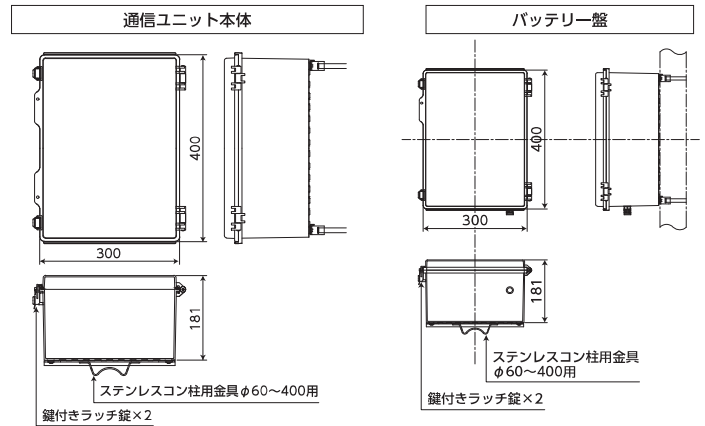

標準価格

圧力式水位計 100万円

電波式水位計 120万円

■ 圧力式水位計

測定範囲	0~10m
測定方式	静電容量式 (セラミックダイアフラム)
測定精度	±1cm
動作温度	-10~50℃
ケース材質	SUS316L
寸法	φ42.3×160Hmm
質量	約1kg
センサーケーブル	専用ケーブル (通気パイプ入り) 仕上がり外形: 約φ7.8mm

■ 電波式水位計

測定範囲	0.5~20m (不感帯フレンジから0.5m)
測定方式	マイクロ波パルスレーダー方式 (5.8GHz帯)
照射角度	17°
アンテナ	8Bコーンアンテナ
測定精度	±1cm
動作温度	-20~50℃
ケース材質	アンテナ面: SUS、本体: アルミ
寸法	148W×584H×176Dmm
質量	本体: 3kg以下 アンテナ: 2kg以下 (取付金具除く)

■ クラウドサービス

機能	観測データWEB表示	水位グラフ表示 水位リスト表示 警報履歴表示 水位データダウンロード
	メール通報 (AWSクラウド使用時: オプション)	

■ ブロック図

■ 圧力式水位計 外形図

■ 電波式水位計 外形図

■ 通信ユニット 外形図

株式会社 拓和 URL: <http://www.takuwa.co.jp/> お問い合わせ: [info@takuwa.co.jp](mailto:info@takuwa.co.jp)