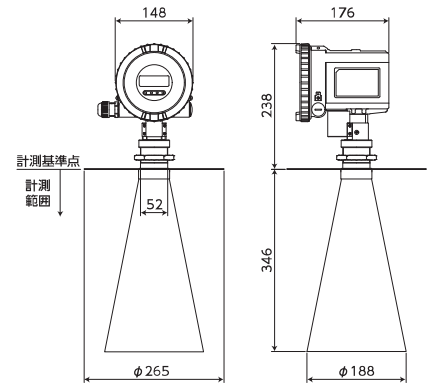

標準価格

圧力式水位計 100万円

電波式水位計 120万円

■ 圧力式水位計

測定範囲	0~10m
測定方式	静電容量式 (セラミックダイアフラム)
測定精度	±1cm
動作温度	-10~50℃
ケース材質	SUS316L
寸法	φ42.3×160Hmm
質量	約1kg
センサーケーブル	専用ケーブル (通気パイプ入り) 仕上がり外形: 約φ7.8mm

■ 電波式水位計

測定範囲	0.5~20m (不感帯フレンジから0.5m)
測定方式	マイクロ波パルスレーダー方式 (5.8GHz帯)
照射角度	17°
アンテナ	8Bコーンアンテナ
測定精度	±1cm
動作温度	-20~50℃
ケース材質	アンテナ面: SUS、本体: アルミ
寸法	148W×584H×176Dmm
質量	本体: 3kg以下 アンテナ: 2kg以下 (取付金具除く)

■ 通信ユニット

通信方法	LTEカテゴリ1通信網 (閉域網)
処理機能	水位センサーデータ入力/水位データの平均/ バッテリー電圧の監視/クラウドサーバへのデータアップロード
通信間隔	通常1日1回/設定水位以上10・5・2分間隔
接続センサー	圧力式水位計 or 電波式水位計
動作電源	太陽電池 (15W) バッテリー (36Ah) ※無日照保証期間9日+水位通報150回
構成	通信ユニット本体盤 バッテリー盤 太陽電池パネル
動作温度	-10~50℃
構造	装柱型屋外ボックス (IP65)
材質	ABS・ポリカーボネート
寸法	300W×400H×181Dmm (本体盤) 300W×400H×181Dmm (バッテリー盤) 350W×310H×35Dmm (太陽電池パネル)
質量	約5kg (本体盤) 約5kg (バッテリー盤) 約1.5kg (太陽電池パネル)

■ クラウドサービス

機能	観測データWEB表示	水位グラフ表示 水位リスト表示 警報履歴表示 水位データダウンロード
	メール通報 (AWSクラウド使用時: オプション)	

■ ブロック図

■ 圧力式水位計 外形図

■ 電波式水位計 外形図

■ 通信ユニット 外形図

株式会社 拓和 URL: <http://www.takuwa.co.jp/> お問い合わせ: [info@takuwa.co.jp](mailto:info@takuwa.co.jp)