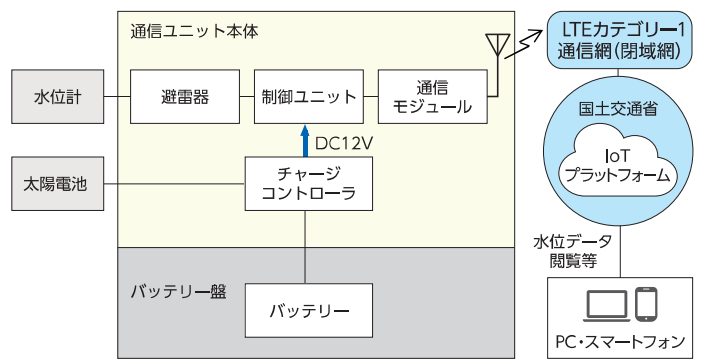

# 危機管理型 水位計

中小河川への水位計の普及にはこれまで設置・維持コストの克服が課題となっていました。

本水位計は、洪水時のみの水位観測に特化することで、IoTなどの最新技術を活用して、機器の小型化および電池・通信機器等の低コスト化を実現しました。

これにより広範囲に多数の水位計を設置することができ、充実した防災情報の提供が可能となります。

制御方式

自律型

水位計

圧力式／非接触式

標準価格

圧力式水位計 100万円

電波式水位計 120万円

■ 圧力式水位計

測定範囲	0~10m
測定方式	静電容量式 (セラミックダイアフラム)
測定精度	±1cm
動作温度	-10~50℃
ケース材質	SUS316L
寸法	φ42.3×160Hmm
質量	約1kg
センサーケーブル	専用ケーブル (通気パイプ入り) 仕上がり外形: 約φ7.8mm

■ 電波式水位計

測定範囲	0.5~20m (不感帯フレンジから0.5m)
測定方式	マイクロ波パルスレーダー方式 (5.8GHz帯)
照射角度	17°
アンテナ	8Bコーンアンテナ
測定精度	±1cm
動作温度	-20~50℃
ケース材質	アンテナ面: SUS、本体: アルミ
寸法	148W×584H×176Dmm
質量	本体: 3kg以下 アンテナ: 2kg以下 (取付金具除く)

■ 通信ユニット

通信方法	LTEカテゴリ1通信網 (閉域網)
処理機能	水位センサーデータ入力/水位データの平均/ バッテリー電圧の監視/クラウドサーバへのデータアップロード
通信間隔	通常1日1回/設定水位以上10・5・2分間隔
接続センサー	圧力式水位計 or 電波式水位計
動作電源	太陽電池 (15W) バッテリー (36Ah) ※無日照保証期間9日+水位通報150回
構成	通信ユニット本体盤 バッテリー盤 太陽電池パネル
動作温度	-10~50℃
構造	装柱型屋外ボックス (IP65)
材質	ABS・ポリカーボネート
寸法	300W×400H×181Dmm (本体盤) 300W×400H×181Dmm (バッテリー盤) 350W×310H×35Dmm (太陽電池パネル)
質量	約5kg (本体盤) 約5kg (バッテリー盤) 約1.5kg (太陽電池パネル)

■ クラウドサービス

機能	観測データWEB表示	水位グラフ表示 水位リスト表示 警報履歴表示 水位データダウンロード
	メール通報 (AWSクラウド使用時: オプション)	

■ ブロック図

■ 圧力式水位計 外形図

■ 電波式水位計 外形図

■ 通信ユニット 外形図

株式会社 拓和 URL: <http://www.takuwa.co.jp/> お問い合わせ: [info@takuwa.co.jp](mailto:info@takuwa.co.jp)