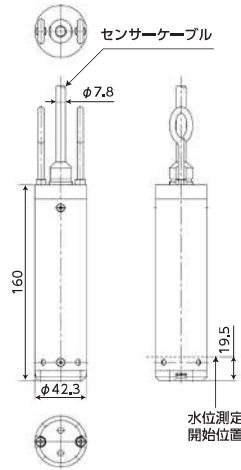

標準価格

圧力式水位計 100万円

電波式水位計 120万円

■ 圧力式水位計

測定範囲	0~10m
測定方式	静電容量式 (セラミックダイアフラム)
測定精度	±1cm
動作温度	-10~50℃
ケース材質	SUS316L
寸法	φ42.3×160Hmm
質量	約1kg
センサーケーブル	専用ケーブル (通気パイプ入り) 仕上がり外形: 約φ7.8mm

■ 電波式水位計

測定範囲	0.5~20m (不感帯フレンジから0.5m)
測定方式	マイクロ波パルスレーダー方式 (5.8GHz帯)
照射角度	17°
アンテナ	8Bコーンアンテナ
測定精度	±1cm
動作温度	-20~50℃
ケース材質	アンテナ面: SUS、本体: アルミ
寸法	148W×584H×176Dmm
質量	本体: 3kg以下 アンテナ: 2kg以下 (取付金具除く)

■ 通信ユニット

通信方法	LTEカテゴリ1通信網 (閉域網)
処理機能	水位センサーデータ入力/水位データの平均/ バッテリー電圧の監視/クラウドサーバへのデータアップロード
通信間隔	通常1日1回/設定水位以上10・5・2分間隔
接続センサー	圧力式水位計 or 電波式水位計
動作電源	太陽電池 (15W) バッテリー (36Ah) ※無日照保証期間9日+水位通報150回
構成	通信ユニット本体盤 バッテリー盤 太陽電池パネル
動作温度	-10~50℃
構造	装柱型屋外ボックス (IP65)
材質	ABS・ポリカーボネート
寸法	300W×400H×181Dmm (本体盤) 300W×400H×181Dmm (バッテリー盤) 350W×310H×35Dmm (太陽電池パネル)
質量	約5kg (本体盤) 約5kg (バッテリー盤) 約1.5kg (太陽電池パネル)

■ クラウドサービス

機能	観測データWEB表示	水位グラフ表示 水位リスト表示 警報履歴表示 水位データダウンロード
	メール通報 (AWSクラウド使用時: オプション)	

■ ブロック図

■ 圧力式水位計 外形図

■ 電波式水位計 外形図

■ 通信ユニット 外形図

株式会社 拓和 URL: <http://www.takuwa.co.jp/> お問い合わせ: [info@takuwa.co.jp](mailto:info@takuwa.co.jp)